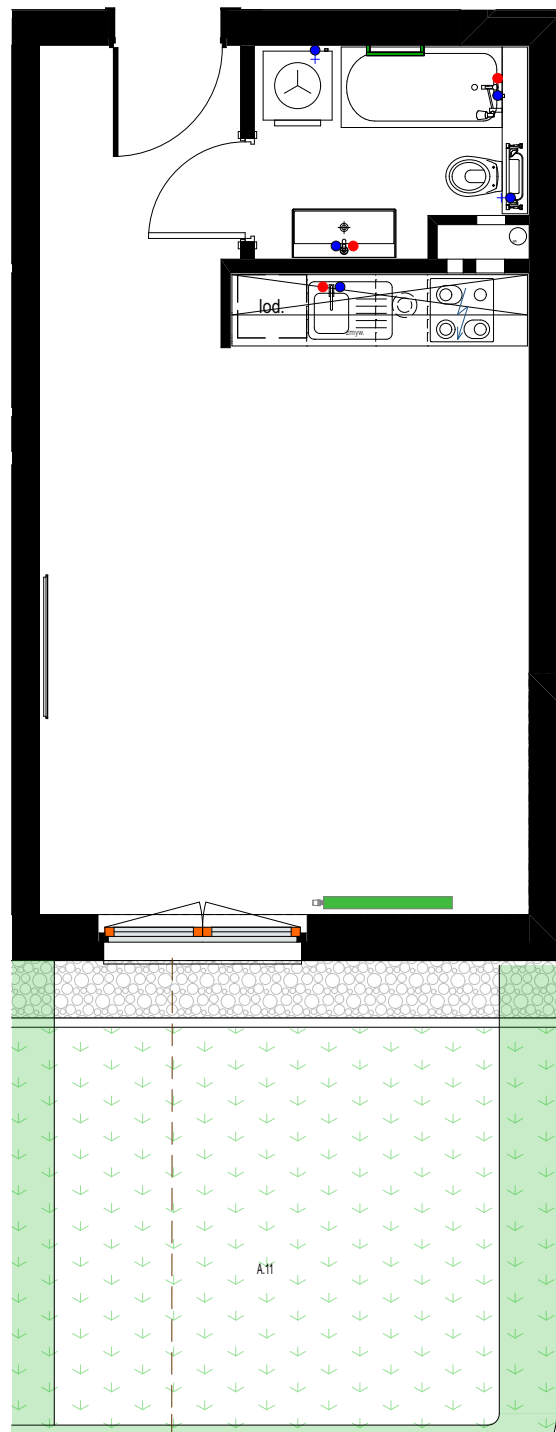

NOWE BŁAŻEJA 55